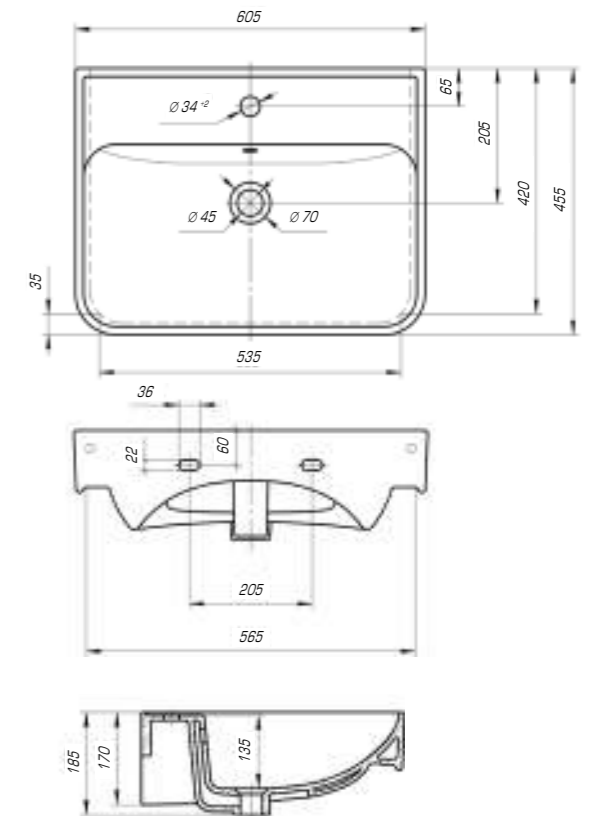

Леонардо 700

Вес, кг	20,6
Размеры ДхШ, мм	709 x 525
Глубина чаши, мм	130

Леонардо 1050

Вес, кг	28,5
Размеры ДхШ, мм	1055 x 517
Глубина чаши, мм	130

Если Вам хочется разнообразить или украсить свой интерьер, реализовать это можно с помощью коллекции «Леонардо». Она изысканна и шикарна, мягкие линии, округлые формы делают ее идеальной и привлекательной.

Модерн 850

Вес, кг	23,8
Размеры ДхШ, мм	860x 505
Глубина чаши, мм	125

Модерн 1050

Вес, кг	26
Размеры ДхШ, мм	1065 x 505
Глубина чаши, мм	130

Коллекция «Олимпия» соответствует самым современным стилистическим направлениям и высокой функциональности, надежности и долговечности. Изделие олицетворяет в себе сочетание изящных форм, плавных линий и тончайших граней, станет украшением любого интерьера.

Олимпия 600

Вес, кг	14,9
Размеры ДхШ, мм	605 x 455
Глубина чаши, мм	135

Олимпия 800

Вес, кг	22,5
Размеры ДхШ, мм	810 x 505
Глубина чаши, мм	140

Оскар 650

Вес, кг	17
Размеры ДхШ, мм	660 x 475
Глубина чаши, мм	125