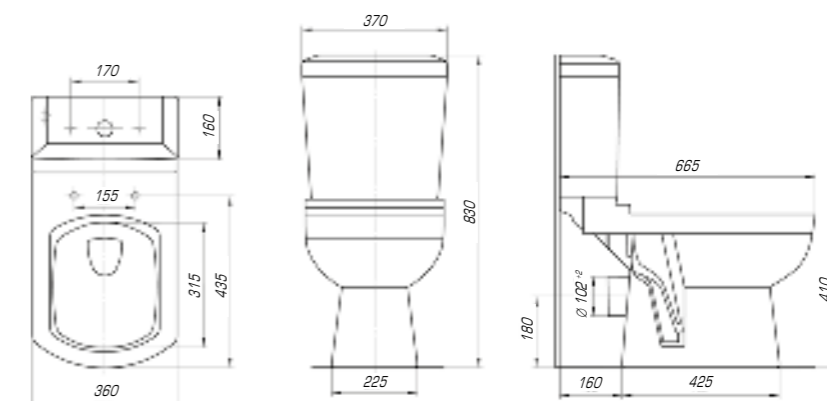

Унитаз-компакт Домино

Тип смыва	Прямой
Вес унитаза, кг	22,6
Вес бачка, кг	12,9
Выпуск	Горизонтальный
Подвод воды	Нижний
Арматура	2-режим., 3/6 л
Сиденье	Дюропласт, микролифт, быстросъемное