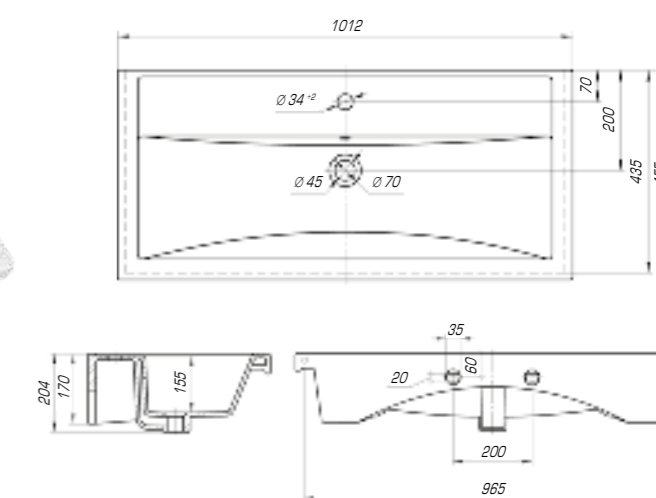

Фостер 450

Вес, кг	5,8
Размеры ДхШ, мм	455 x 250
Глубина чаши, мм	93

Фостер 500

Вес, кг	10,5
Размеры ДхШ, мм	500 x 400
Глубина чаши, мм	105

Фостер 600

Вес, кг	12,5
Размеры ДхШ, мм	610 x 407
Глубина чаши, мм	140

Фостер 700

Вес, кг	16
Размеры ДхШ, мм	710 x 465
Глубина чаши, мм	145

Удобный и практичный умывальник «Фостер» 800 П имеет асимметричную форму. Полочка справа позволяет разместить на умывальнике все необходимые аксессуары, а глубокая чаша удобна в использовании.

Фостер 800

Вес, кг	18,5
Размеры ДхШ, мм	815 x 455
Глубина чаши, мм	150

Фостер 800 П

Вес, кг	18,1
Размеры ДхШ, мм	810 x 453
Глубина чаши, мм	145

Фостер 1000

Вес, кг	23,1
Размеры ДхШ, мм	1012 x 455
Глубина чаши, мм	155