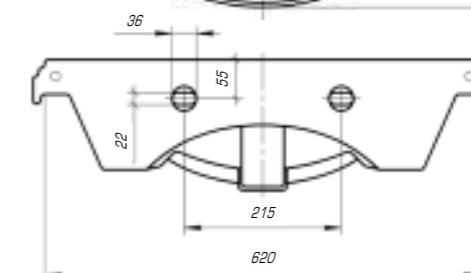

Сделав выбор в пользу умывальника «Классик» угловой, можно освоить угловое пространство помещения. Умывальник «Классик» угловой позволяет рационально использовать площадь ванной комнаты.

Классик угловой

Вес, кг	13
Размеры ДхШ, мм	650 x 513
Глубина чаши, мм	130

Классик 650

Вес, кг	15,1
Размеры ДхШ, мм	660 x 415
Глубина чаши, мм	135