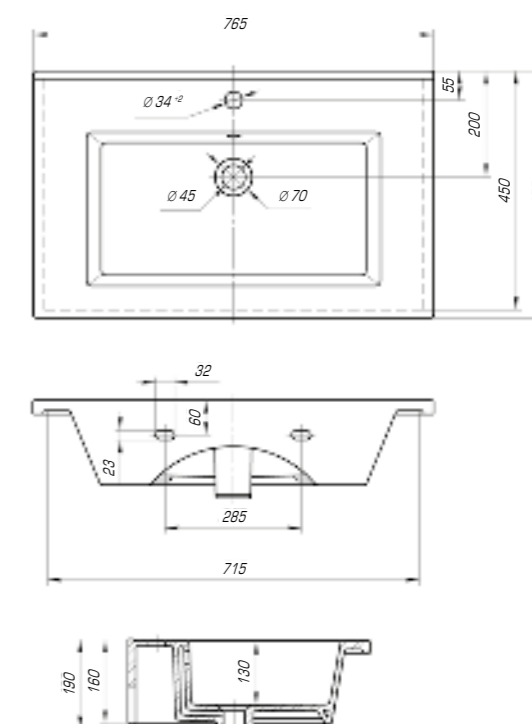

Ярко выраженная прямоугольная геометрия с четкими линиями отразилась в коллекции «Оскар». Трендовый дизайн данной модели подчеркнет индивидуальность и неповторимый стиль вашей ванной комнаты.