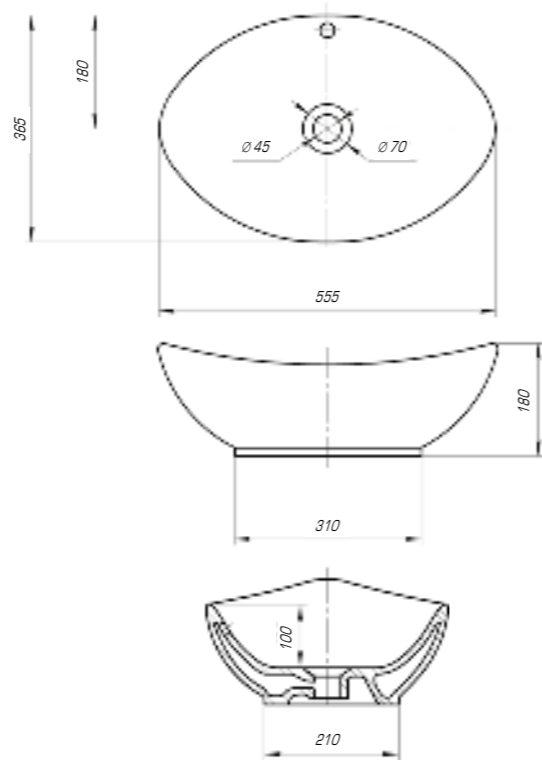

Гамма 560

Вес, кг	8
Размеры ДхШ, мм	555 x 365
Глубина чаши, мм	100