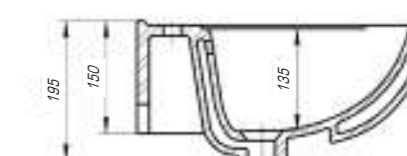

Сделав выбор в пользу умывальника «Классик» угловой, можно освоить угловое пространство помещения. Умывальник «Классик» угловой позволяет рационально использовать площадь ванной комнаты.

Классик угловой

Вес, кг	13
Размеры ДхШ, мм	650 x 513
Глубина чаши, мм	130

Классик 650

Вес, кг	15,1
Размеры ДхШ, мм	660 x 415
Глубина чаши, мм	135