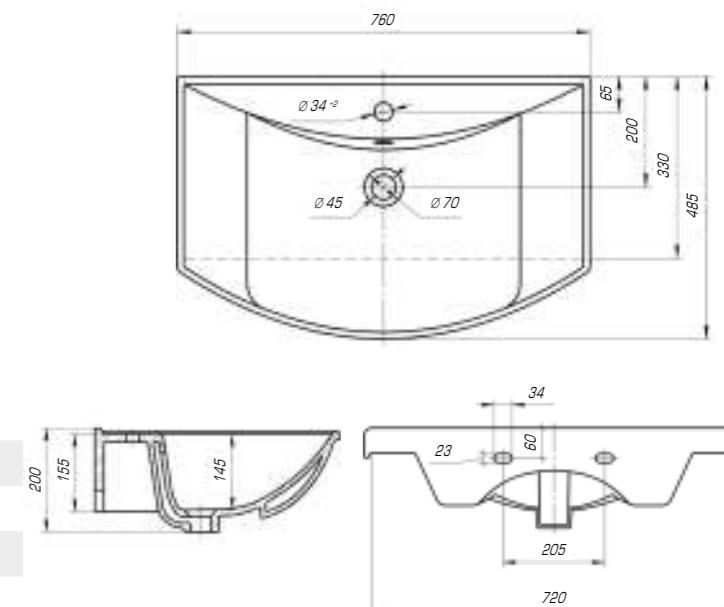

Оскар 850

Вес, кг	21,2
Размеры ДхШ, мм	860 x 475
Глубина чаши, мм	130

Оскар 1050

Вес, кг	25,8
Размеры ДхШ, мм	1065 x 475
Глубина чаши, мм	130

Для более приятного времяпровождения в ванной комнате создана коллекция «Стиль», в которой гармонично сочетаются эргономичность формы, четкость линий и высококлассная эстетика.

Стиль 650

Вес, кг	14,5
Размеры ДхШ, мм	655 x 425
Глубина чаши, мм	135

Стиль 750

Вес, кг	15,9
Размеры ДхШ, мм	760 x 485
Глубина чаши, мм	145

Стиль 850

Вес, кг	18,6
Размеры ДхШ, мм	865 x 490
Глубина чаши, мм	150

Стиль 1050

Вес, кг	24
Размеры ДхШ, мм	1065 x 493
Глубина чаши, мм	155

Баланс между изысканным дизайном, функциональностью и комфортом создаст коллекция «Фостер». Она идеально впишется в любой современный интерьер.

Фостер 700

Вес, кг	16
Размеры ДхШ, мм	710 x 465
Глубина чаши, мм	145

Удобный и практичный умывальник «Фостер» 800 П имеет асимметричную форму. Полочка справа позволяет разместить на умывальнике все необходимые аксессуары, а глубокая чаша удобна в использовании.