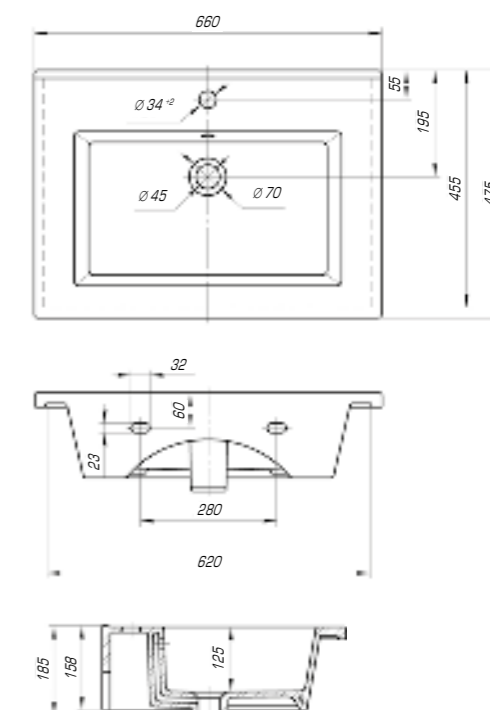

Олимпия 600

Вес, кг	14,9
Размеры ДхШ, мм	605 x 455
Глубина чаши, мм	135

Олимпия 800

Вес, кг	22,5
Размеры ДхШ, мм	810 x 505
Глубина чаши, мм	140

Оскар 650

Вес, кг	17
Размеры ДхШ, мм	660 x 475
Глубина чаши, мм	125

Оскар 750

Вес, кг	19
Размеры ДхШ, мм	765 x 475
Глубина чаши, мм	130

Ярко выраженная прямоугольная геометрия с четкими линиями отразилась в коллекции «Оскар». Трендовый дизайн данной модели подчеркнет индивидуальность и неповторимый стиль вашей ванной комнаты.