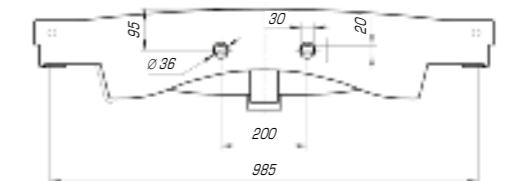

Модерн 850

Вес, кг	23,8
Размеры ДхШ, мм	860x 505
Глубина чаши, мм	125

Модерн 1050

Вес, кг	26
Размеры ДхШ, мм	1065 x 505
Глубина чаши, мм	130

Коллекция «Олимпия» соответствует самым современным стилистическим направлениям и высокой функциональности, надежности и долговечности. Изделие олицетворяет в себе сочетание изящных форм, плавных линий и тончайших граней, станет украшением любого интерьера.

Олимпия 600

Вес, кг	14,9
Размеры ДхШ, мм	605 x 455
Глубина чаши, мм	135

Олимпия 800

Вес, кг	22,5
Размеры ДхШ, мм	810 x 505
Глубина чаши, мм	140

Оскар 650

Вес, кг	17
Размеры ДхШ, мм	660 x 475
Глубина чаши, мм	125