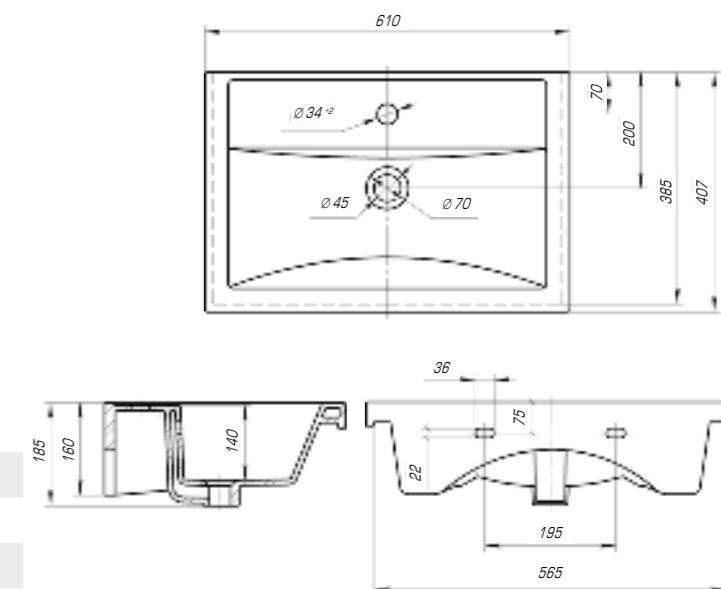

Стиль 1050

Вес, кг	24
Размеры ДхШ, мм	1065 x 493
Глубина чаши, мм	155

Баланс между изысканным дизайном, функциональностью и комфортом создаст коллекция «Фостер». Она идеально впишется в любой современный интерьер.

Фостер 450

Вес, кг	5,8
Размеры ДхШ, мм	455 x 250
Глубина чаши, мм	93

Фостер 500

Вес, кг	10,5
Размеры ДхШ, мм	500 x 400
Глубина чаши, мм	105

Фостер 600

Вес, кг	12,5
Размеры ДхШ, мм	610 x 407
Глубина чаши, мм	140

Фостер 700

Вес, кг	16
Размеры ДхШ, мм	710 x 465
Глубина чаши, мм	145

Удобный и практичный умывальник «Фостер» 800 П имеет асимметричную форму. Полочка справа позволяет разместить на умывальнике все необходимые аксессуары, а глубокая чаша удобна в использовании.