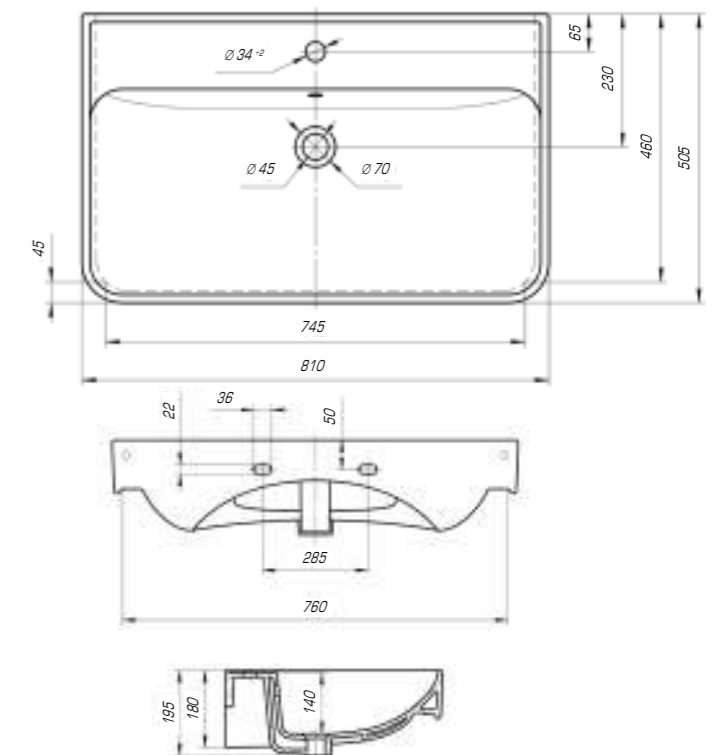

Олимпия 600

Вес, кг	14,9
Размеры ДхШ, мм	605 x 455
Глубина чаши, мм	135

Олимпия 800

Вес, кг	22,5
Размеры ДхШ, мм	810 x 505
Глубина чаши, мм	140

Оскар 650

Вес, кг	17
Размеры ДхШ, мм	660 x 475
Глубина чаши, мм	125

Оскар 750

Вес, кг	19
Размеры ДхШ, мм	765 x 475
Глубина чаши, мм	130

Ярко выраженная прямоугольная геометрия с четкими линиями отразилась в коллекции «Оскар». Трендовый дизайн данной модели подчеркнет индивидуальность и неповторимый стиль вашей ванной комнаты.