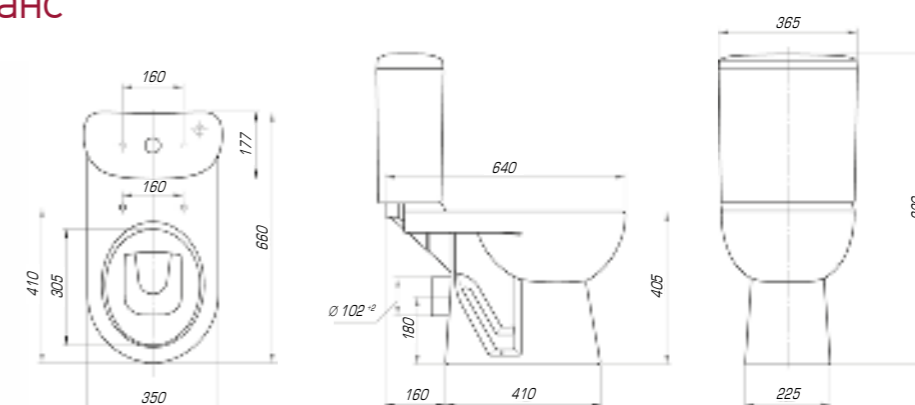

Унитаз-компакт Элеганс

Тип смыва	Прямой
Вес унитаза, кг	23,0
Вес бачка, кг	11,7
Выпуск	Горизонтальный
Подвод воды	Нижний
Арматура	2-режим., 3/6 л
Сиденье	Дюропласт, микролифт, быстросъемное