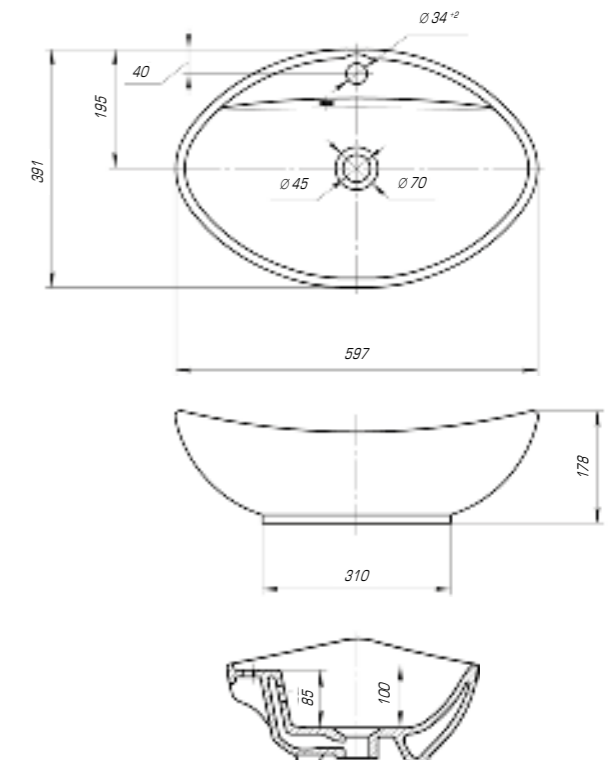

Гамма 560

Вес, кг	8
Размеры ДхШ, мм	555 x 365
Глубина чаши, мм	100

Коллекция «Гамма» изысканна и шикарна, мягкие линии, округлые формы делают ее идеальной и привлекательной.

Гамма 600

Вес, кг	10,0
Размеры ДхШ, мм	597 x 391
Глубина чаши, мм	100

Купер 560

Вес, кг	10,8
Размеры ДхШ, мм	565 x 375
Глубина чаши, мм	115

Купер 650

Вес, кг	13,7
Размеры ДхШ, мм	655 x 425
Глубина чаши, мм	105

Купер 650 приставной

Вес, кг	14,8
Размеры ДхШ, мм	655 x 420
Глубина чаши, мм	110