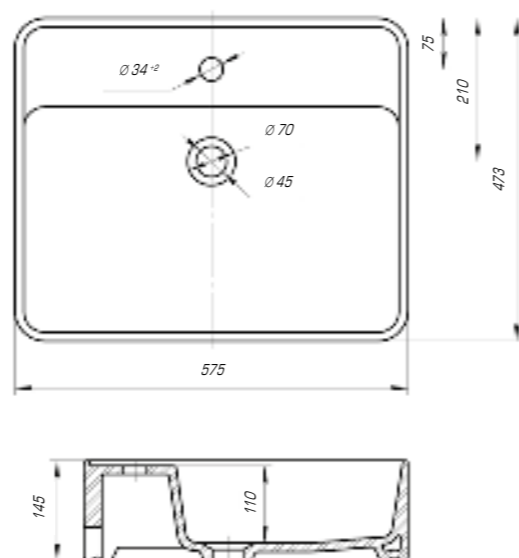

Фостер 700

Вес, кг	16
Размеры ДхШ, мм	710 x 465
Глубина чаши, мм	145

Удобный и практичный умывальник «Фостер» 800 П имеет асимметричную форму. Полочка справа позволяет разместить на умывальнике все необходимые аксессуары, а глубокая чаша удобна в использовании.

Гамма 560

Вес, кг	8
Размеры ДхШ, мм	555 x 365
Глубина чаши, мм	100

Коллекция «Гамма» изысканна и шикарна, мягкие линии, округлые формы делают ее идеальной и привлекательной.

Гамма 600

Вес, кг	10,0
Размеры ДхШ, мм	597 x 391
Глубина чаши, мм	100

Купер 560

Вес, кг	10,8
Размеры ДхШ, мм	565 x 375
Глубина чаши, мм	115

Купер 650

Вес, кг	13,7
Размеры ДхШ, мм	655 x 425
Глубина чаши, мм	105

Купер 650 приставной

Вес, кг	14,8
Размеры ДхШ, мм	655 x 420
Глубина чаши, мм	110

Вы хотели опережать время и быть впереди? Мы воплотили наши свежие идеи при создании изделий нового поколения.

Олимп 570

Вес, кг	16,0
Размеры ДхШ, мм	575 x 473
Глубина чаши, мм	110

Дизайнерские решения сочетаются с высочайшим качеством, комфортом и функциональностью. Стильные и оригинальные изделия отлично впишутся в любую ванную комнату.