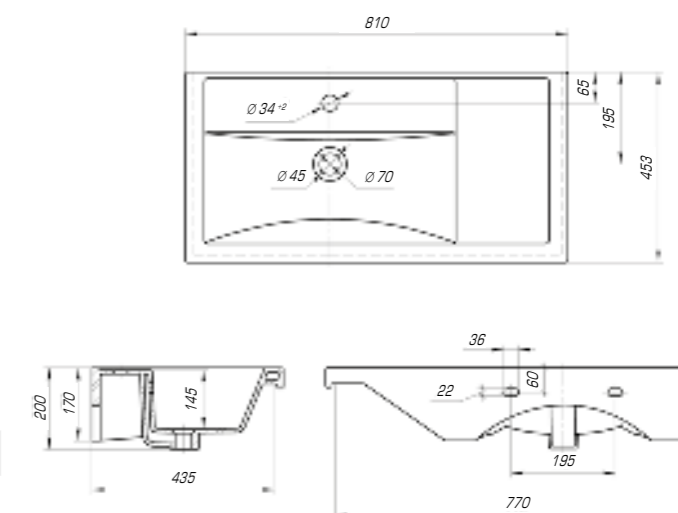

Фостер 700

Вес, кг	16
Размеры ДхШ, мм	710 x 465
Глубина чаши, мм	145

Удобный и практичный умывальник «Фостер» 800 П имеет асимметричную форму. Полочка справа позволяет разместить на умывальнике все необходимые аксессуары, а глубокая чаша удобна в использовании.

Фостер 800

Вес, кг	18,5
Размеры ДхШ, мм	815 x 455
Глубина чаши, мм	150

Фостер 800 П

Вес, кг	18,1
Размеры ДхШ, мм	810 x 453
Глубина чаши, мм	145

Фостер 1000

Вес, кг	23,1
Размеры ДхШ, мм	1012 x 455
Глубина чаши, мм	155