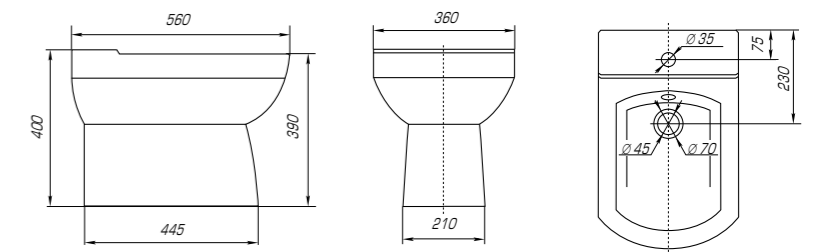

Биде Домино/Престиж

Вес, кг	22,5
Комплектация	Хром. кольцо для перелива, боковое крепление к полу