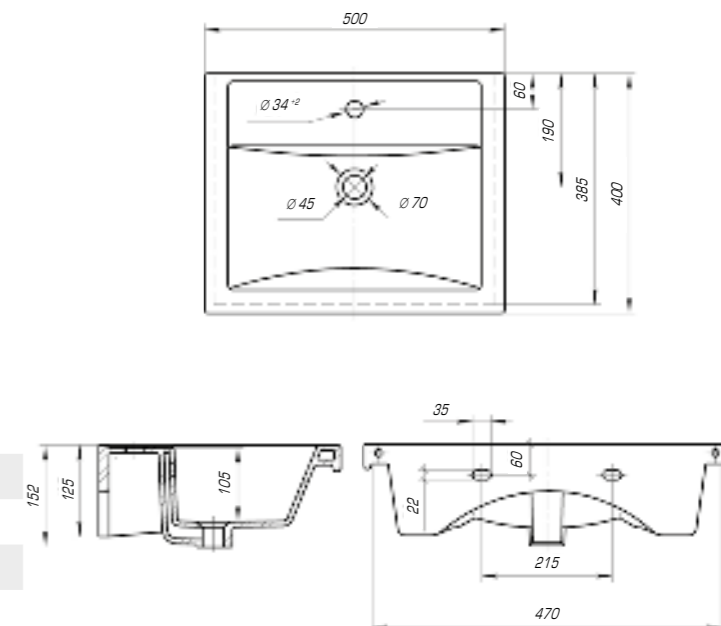

Стиль 1050

Вес, кг	24
Размеры ДхШ, мм	1065 x 493
Глубина чаши, мм	155

Баланс между изысканным дизайном, функциональностью и комфортом создаст коллекция «Фостер». Она идеально впишется в любой современный интерьер.

Фостер 450

Вес, кг	5,8
Размеры ДхШ, мм	455 x 250
Глубина чаши, мм	93

Фостер 500

Вес, кг	10,5
Размеры ДхШ, мм	500 x 400
Глубина чаши, мм	105

Фостер 600

Вес, кг	12,5
Размеры ДхШ, мм	610 x 407
Глубина чаши, мм	140

Фостер 700

Вес, кг	16
Размеры ДхШ, мм	710 x 465
Глубина чаши, мм	145

Удобный и практичный умывальник «Фостер» 800 П имеет асимметричную форму. Полочка справа позволяет разместить на умывальнике все необходимые аксессуары, а глубокая чаша удобна в использовании.