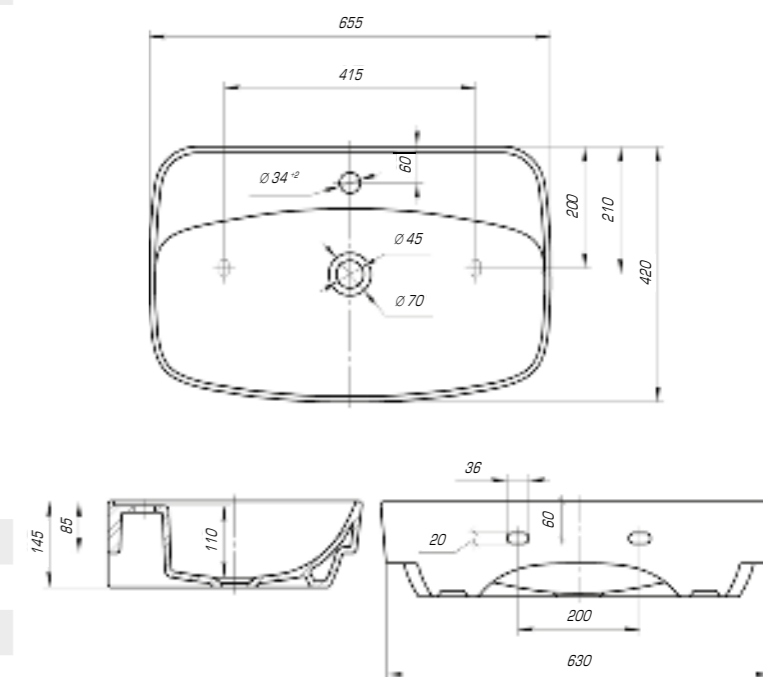

Купер 560

Вес, кг	10,8
Размеры ДхШ, мм	565 x 375
Глубина чаши, мм	115

Купер 650

Вес, кг	13,7
Размеры ДхШ, мм	655 x 425
Глубина чаши, мм	105

Купер 650 приставной

Вес, кг	14,8
Размеры ДхШ, мм	655 x 420
Глубина чаши, мм	110