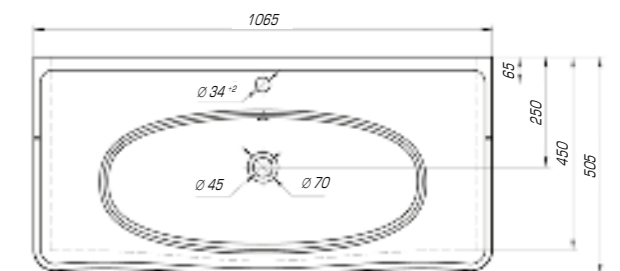

Модерн 850

Вес, кг	23,8
Размеры ДхШ, мм	860x 505
Глубина чаши, мм	125

Модерн 1050

Вес, кг	26
Размеры ДхШ, мм	1065 x 505
Глубина чаши, мм	130

Коллекция «Олимпия» соответствует самым современным стилистическим направлениям и высокой функциональности, надежности и долговечности. Изделие олицетворяет в себе сочетание изящных форм, плавных линий и тончайших граней, станет украшением любого интерьера.

Олимпия 600

Вес, кг	14,9
Размеры ДхШ, мм	605 x 455
Глубина чаши, мм	135

Олимпия 800

Вес, кг	22,5
Размеры ДхШ, мм	810 x 505
Глубина чаши, мм	140

Оскар 650

Вес, кг	17
Размеры ДхШ, мм	660 x 475
Глубина чаши, мм	125