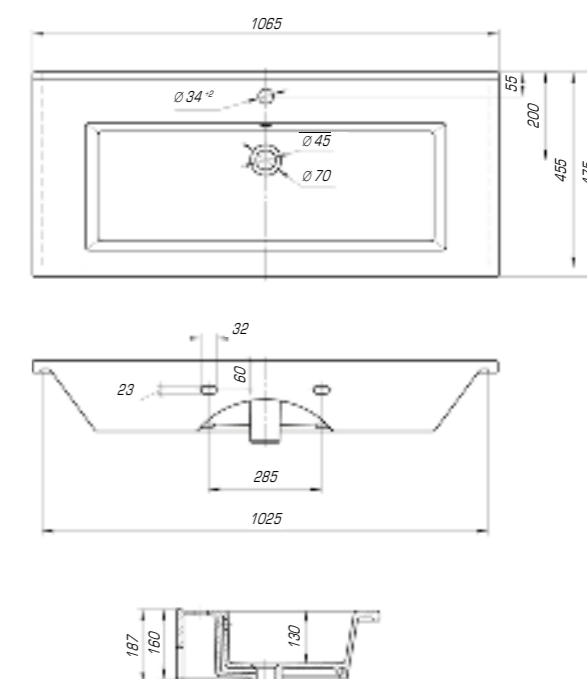

Оскар 850

Вес, кг	21,2
Размеры ДхШ, мм	860 x 475
Глубина чаши, мм	130

Оскар 1050

Вес, кг	25,8
Размеры ДхШ, мм	1065 x 475
Глубина чаши, мм	130

Для более приятного времяпровождения в ванной комнате создана коллекция «Стиль», в которой гармонично сочетаются эргономичность формы, четкость линий и высококлассная эстетика.

Стиль 650

Вес, кг	14,5
Размеры ДхШ, мм	655 x 425
Глубина чаши, мм	135

Стиль 750

Вес, кг	15,9
Размеры ДхШ, мм	760 x 485
Глубина чаши, мм	145

Стиль 850

Вес, кг	18,6
Размеры ДхШ, мм	865 x 490
Глубина чаши, мм	150