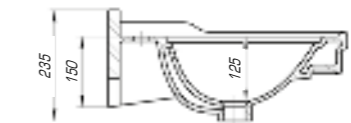

Коллекция «Модерн» выполнена в стиле старой Европы. Умывальник имеет прямоугольную форму с немного закругленными краями. Вычурные изгибы, повторяющие лепнину европейских зданий прошлых веков, придают изделию особый шарм, а изысканная грациозность форм прекрасно дополнит интерьер ванной комнаты.

Модерн 850

Вес, кг	23,8
Размеры ДхШ, мм	860x 505
Глубина чаши, мм	125

Модерн 1050

Вес, кг	26
Размеры ДхШ, мм	1065 x 505
Глубина чаши, мм	130