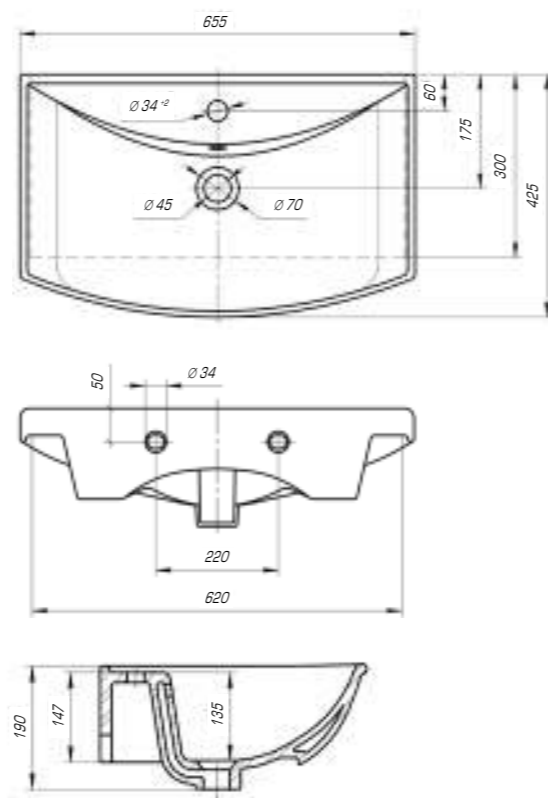

Оскар 850

Вес, кг	21,2
Размеры ДхШ, мм	860 x 475
Глубина чаши, мм	130

Оскар 1050

Вес, кг	25,8
Размеры ДхШ, мм	1065 x 475
Глубина чаши, мм	130

Для более приятного времяпровождения в ванной комнате создана коллекция «Стиль», в которой гармонично сочетаются эргономичность формы, четкость линий и высококлассная эстетика.

Стиль 650

Вес, кг	14,5
Размеры ДхШ, мм	655 x 425
Глубина чаши, мм	135

Стиль 750

Вес, кг	15,9
Размеры ДхШ, мм	760 x 485
Глубина чаши, мм	145

Стиль 850

Вес, кг	18,6
Размеры ДхШ, мм	865 x 490
Глубина чаши, мм	150