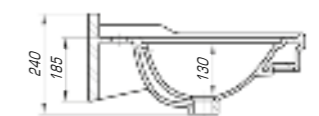

Модерн 850

Вес, кг	23,8
Размеры ДхШ, мм	860x 505
Глубина чаши, мм	125

Модерн 1050

Вес, кг	26
Размеры ДхШ, мм	1065 x 505
Глубина чаши, мм	130

Коллекция «Олимпия» соответствует самым современным стилистическим направлениям и высокой функциональности, надежности и долговечности. Изделие олицетворяет в себе сочетание изящных форм, плавных линий и тончайших граней, станет украшением любого интерьера.