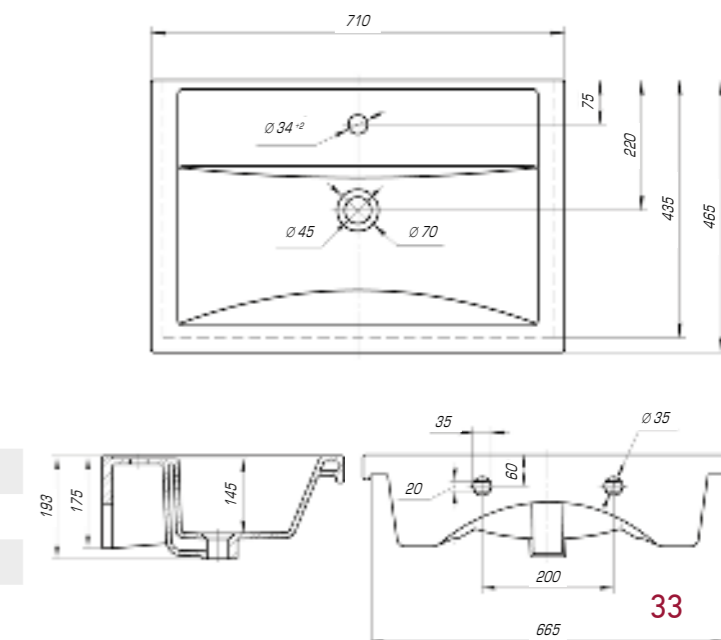

Стиль 1050

Вес, кг	24
Размеры ДхШ, мм	1065 x 493
Глубина чаши, мм	155

Баланс между изысканным дизайном, функциональностью и комфортом создаст коллекция «Фостер». Она идеально впишется в любой современный интерьер.

Фостер 450

Вес, кг	5,8
Размеры ДхШ, мм	455 x 250
Глубина чаши, мм	93

Фостер 500

Вес, кг	10,5
Размеры ДхШ, мм	500 x 400
Глубина чаши, мм	105

Фостер 600

Вес, кг	12,5
Размеры ДхШ, мм	610 x 407
Глубина чаши, мм	140

Фостер 700

Вес, кг	16
Размеры ДхШ, мм	710 x 465
Глубина чаши, мм	145

Удобный и практичный умывальник «Фостер» 800 П имеет асимметричную форму. Полочка справа позволяет разместить на умывальнике все необходимые аксессуары, а глубокая чаша удобна в использовании.