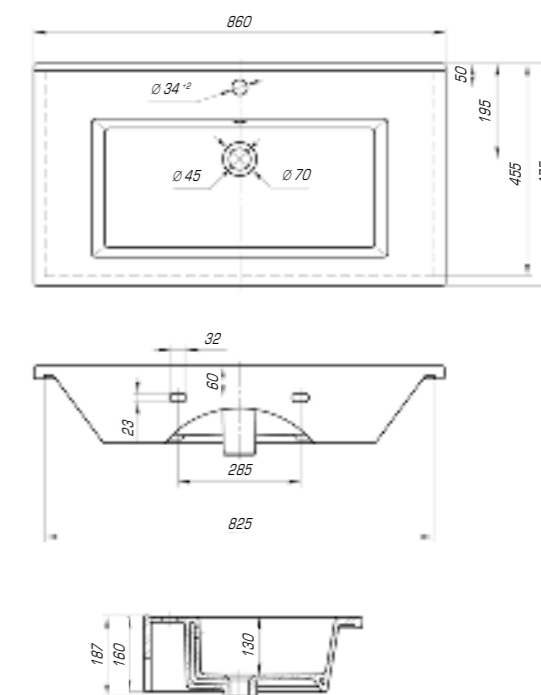

Вес, кг	21,2
Размеры ДхШ, мм	860 x 475
Глубина чаши, мм	130