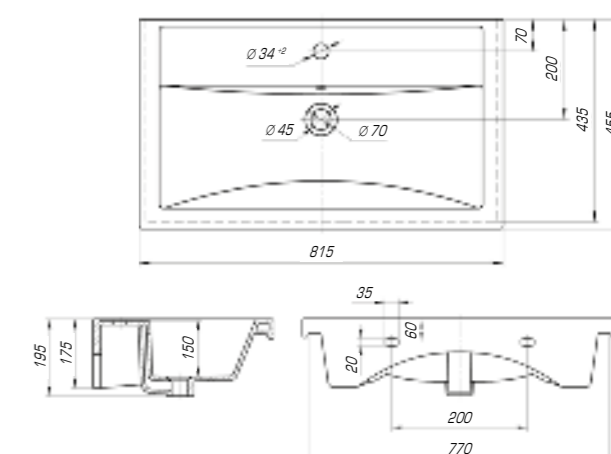

Фостер 450

Вес, кг	5,8
Размеры ДхШ, мм	455 x 250
Глубина чаши, мм	93

Фостер 500

Вес, кг	10,5
Размеры ДхШ, мм	500 x 400
Глубина чаши, мм	105

Фостер 600

Вес, кг	12,5
Размеры ДхШ, мм	610 x 407
Глубина чаши, мм	140

Фостер 700

Вес, кг	16
Размеры ДхШ, мм	710 x 465
Глубина чаши, мм	145

Удобный и практичный умывальник «Фостер» 800 П имеет асимметричную форму. Полочка справа позволяет разместить на умывальнике все необходимые аксессуары, а глубокая чаша удобна в использовании.

Фостер 800

Вес, кг	18,5
Размеры ДхШ, мм	815 x 455
Глубина чаши, мм	150

Фостер 800 П

Вес, кг	18,1
Размеры ДхШ, мм	810 x 453
Глубина чаши, мм	145

Фостер 1000

Вес, кг	23,1
Размеры ДхШ, мм	1012 x 455
Глубина чаши, мм	155