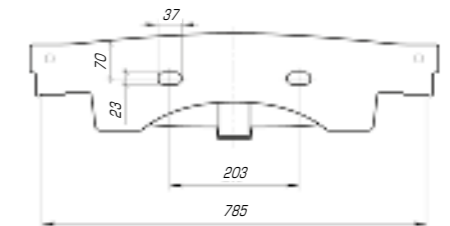

Коллекция «Модерн» выполнена в стиле старой Европы. Умывальник имеет прямоугольную форму с немного закругленными краями. Вычурные изгибы, повторяющие лепнину европейских зданий прошлых веков, придают изделию особый шарм, а изысканная грациозность форм прекрасно дополнит интерьер ванной комнаты.

Модерн 850

Вес, кг	23,8
Размеры ДхШ, мм	860x 505
Глубина чаши, мм	125

Модерн 1050

Вес, кг	26
Размеры ДхШ, мм	1065 x 505
Глубина чаши, мм	130